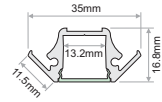

Available upon request:

- ✓ Custom dimensions
- ✓ Custom luminaire colours

Anodized

White

Black

Model	Luminaire Colour*	Colour Temperature	CRI	Watt* / Length	Type	Voltage
CORNER II (CORNER II)	Anodized (AN)	2000K (20)	80+ (80)	10.5W / 53cm (11W053)	Clear (CL) Frosted (FR) Milky Satin (MS)	24VDC (24)
	White (WH)	2500K (25)		15.8W / 78cm (16W078)		
	Black (BL)	2700K (27)		21W / 103cm (21W103)		
		3000K (30)		24.5W / 119.7cm (25W120)		
		4000K (40)		31.5W / 153cm (32W153)		
		5700K (57)		42W / 203cm (42W203)		
		TUNABLE WHITE				
	Colour Temperature		CRI	Watt* / Length		
	Tunable White	80+ (80)	10W / 53cm (10W053)			
	2700K-5700K (TW)		15W / 78cm (15W078)			
			20W / 103cm (20W103)			
			25W / 128cm (25W128)			
	30W / 153cm (30W153)					
	40W / 203cm (40W203)					
RGBWW / RGBCW / RGB						
Colour		Watt* / Length				
RGBWW (RGBWW)	84LED/m	13.5W / 53cm (14W053)				
RGBCW (RGBCW)		23.1W / 88.7cm (23W089)				
		27W / 103cm (27W103)				
		32.8W / 124.4cm (33W124)				
		40.5W / 153cm (41W153)				
	54W / 203cm (54W203)					
RGBWW (RGBWW)	60LED/m**	9.7W / 53cm (10W053)				
RGBCW (RGBCW)		15.6W / 83cm (16W083)				
		19.5W / 103cm (20W103)				
		23.4W / 123cm (23W123)				
		29.2W / 153cm (29W153)				
	39W / 203cm (39W203)					
RGB (RGB96)	96LED/m	11.5W / 53cm (12W053)				
		20.1W / 90.5cm (20W091)				
		23W / 103cm (23W103)				
		27.3W / 121.7cm (27W122)				
		34.5W / 153cm (35W153)				
	46W / 203cm (46W203)					
RGB (RGB60)	60LED/m**	7.2W / 53cm (07W053)				
		11.6W / 83cm (12W083)				
		14.5W / 103cm (15W103)				
		17.4W / 123cm (17W123)				
		21.7W / 153cm (22W153)				
	29W / 203cm (29W203)					
RGB (RGB30)	30LED/m**	3.6W / 53cm (04W053)				
		5.7W / 83cm (06W083)				
		7.2W / 103cm (07W103)				
		8.6W / 123cm (09W123)				
		10.8W / 153cm (11W153)				
	14.4W / 203cm (14W203)					
					12VDC (12)	