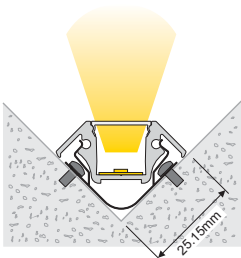

Available upon request:

- ✓ Custom dimensions
- ✓ Custom luminaire colours

Anodized

White

Black

Model	Luminaire Colour*	Colour Temperature	CRI	Watt* / Length	Type	Voltage
CORNER II (CORNER II)	Anodized (AN)	2000K (20)	80+ (80)	10.5W / 53cm (11W053)	Clear (CL) Frosted (FR) Milky Satin (MS)	24VDC (24)
	White (WH)	2500K (25)		15.8W / 78cm (16W078)		
	Black (BL)	2700K (27)		21W / 103cm (21W103)		
		3000K (30)		24.5W / 119.7cm (25W120)		
		4000K (40)		31.5W / 153cm (32W153)		
		5700K (57)		42W / 203cm (42W203)		
		TUNABLE WHITE				
	Colour Temperature		CRI	Watt* / Length		
	Tunable White	80+ (80)	10W / 53cm (10W053)			
	2700K-5700K (TW)		15W / 78cm (15W078)			
			20W / 103cm (20W103)			
			25W / 128cm (25W128)			
	30W / 153cm (30W153)					
	40W / 203cm (40W203)					
RGBWW / RGBCW / RGB						
Colour		Watt* / Length				
RGBWW (RGBWW)	84LED/m	13.5W / 53cm (14W053)				
RGBCW (RGBCW)		23.1W / 88.7cm (23W089)				
		27W / 103cm (27W103)				
		32.8W / 124.4cm (33W124)				
		40.5W / 153cm (41W153)				
	54W / 203cm (54W203)					
RGBWW (RGBWW)	60LED/m**	9.7W / 53cm (10W053)				
RGBCW (RGBCW)		15.6W / 83cm (16W083)				
		19.5W / 103cm (20W103)				
		23.4W / 123cm (23W123)				
		29.2W / 153cm (29W153)				
	39W / 203cm (39W203)					
RGB (RGB96)	96LED/m	11.5W / 53cm (12W053)				
		20.1W / 90.5cm (20W091)				
		23W / 103cm (23W103)				
		27.3W / 121.7cm (27W122)				
		34.5W / 153cm (35W153)				
	46W / 203cm (46W203)					
RGB (RGB60)	60LED/m**	7.2W / 53cm (07W053)				
		11.6W / 83cm (12W083)				
		14.5W / 103cm (15W103)				
		17.4W / 123cm (17W123)				
		21.7W / 153cm (22W153)				
	29W / 203cm (29W203)					
RGB (RGB30)	30LED/m**	3.6W / 53cm (04W053)				
		5.7W / 83cm (06W083)				
		7.2W / 103cm (07W103)				
		8.6W / 123cm (09W123)				
		10.8W / 153cm (11W153)				
	14.4W / 203cm (14W203)					
					12VDC (12)	